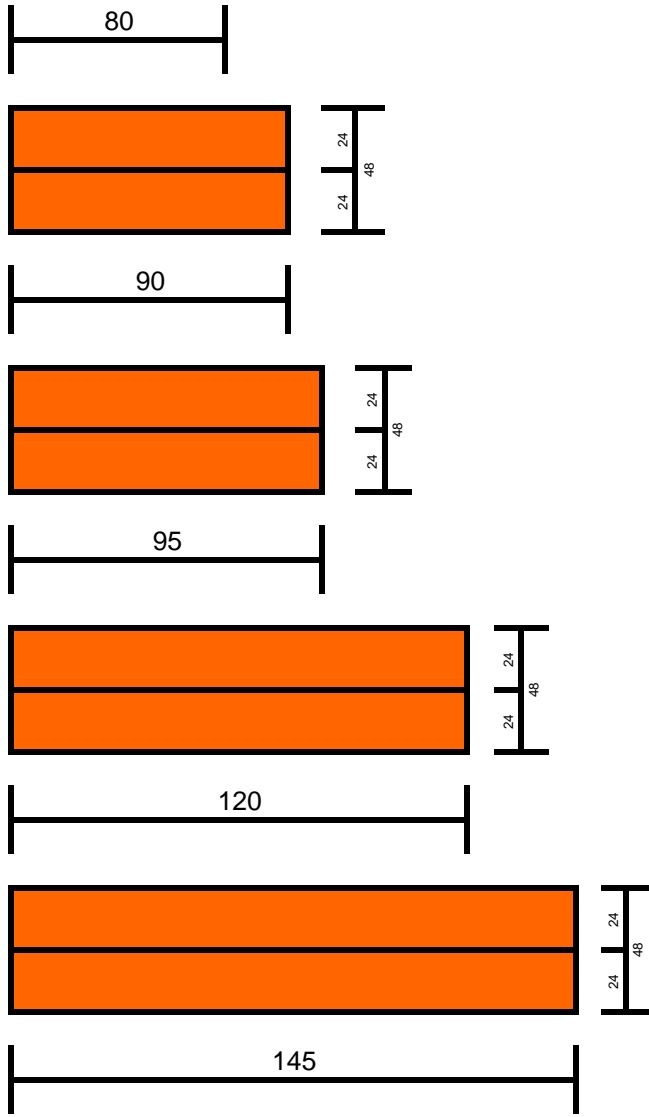

Abete
spessore 48 mm, lunghezze da 0.50 ml a 1.15 ml

lunghezze da 1.15 ml a 4.00 ml

spessore 54 mm, lunghezze da 0.50 ml a 1.15 ml

lunghezze da 1.15 ml a 4.00 ml

spessore 65 mm

spessore 75 mm

80

88

90

95

120

24 96

75

spessore 85 mm

spessore 90 mm

spessore 98 mm

Larice
 spessore 48 mm, lunghezze da 0.50 ml a 1.15 ml

lunghezze da 1.15 ml a 4.00 ml

spessore 54 mm, lunghezze da 0.50 ml a 1.15 ml

lunghezze da 1.15 ml a 4.00 ml

spessore 65 mm

spessore 75 mm

spessore 85 mm

spessore 90 mm

spessore 98 mm