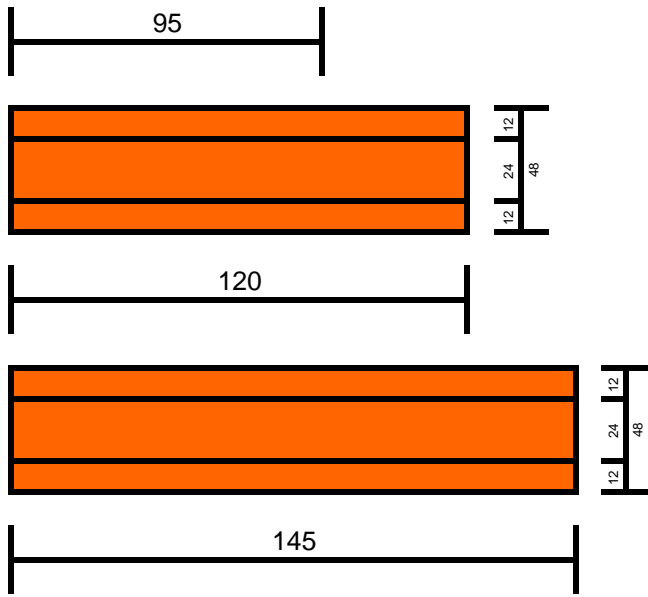

Abete
spessore 48 mm, lunghezze da 0.50 ml a 1.15 ml

lunghezze da 1.15 ml a 4.00 ml

spessore 54 mm, lunghezze da 0.50 ml a 1.15 ml

lunghezze da 1.15 ml a 4.00 ml

spessore 65 mm

spessore 75 mm

80

88

90

95

120

24 96

75

spessore 85 mm

spessore 90 mm

spessore 98 mm

Larice
 spessore 48 mm, lunghezze da 0.50 ml a 1.15 ml

lunghezze da 1.15 ml a 4.00 ml

spessore 54 mm, lunghezze da 0.50 ml a 1.15 ml

lunghezze da 1.15 ml a 4.00 ml

spessore 65 mm

spessore 75 mm

spessore 85 mm

spessore 90 mm

spessore 98 mm